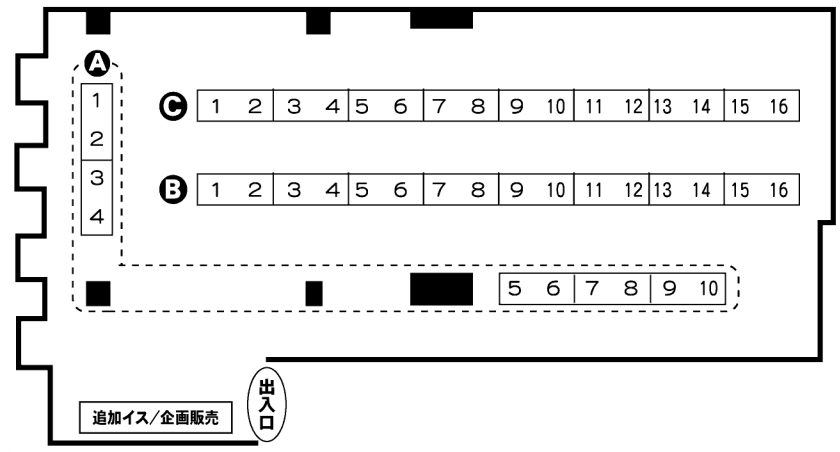

1F

2F

3F

4F

5F

※当日の混雑状況に応じてコスプレゾーンが一般待機場所に変更される可能性があります。

コスプレ・撮影共にフリーとなっています。
更衣室やコスプレゾーンが混雑した場合、並んでいただく可能性もありますのでご了承ください。

6F

◆東京文具共和会館◆

1階～5階サークルスペース
6階コスプレゾーン