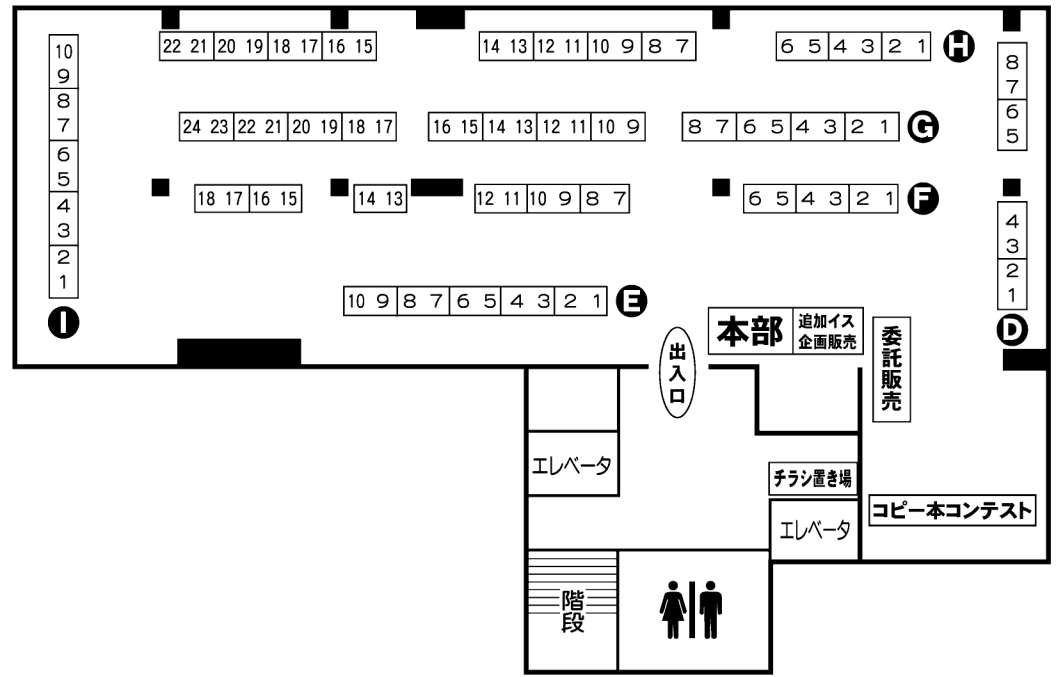

1F

2F

3F

4F

5F

※当日の混雑状況に応じてコスプレゾーンが一般待機場所に変更される可能性があります。

コスプレ・撮影共にフリーとなっています。
更衣室やコスプレゾーンが混雑した場合、並んでいただく可能性もありますのでご了承ください。

6F

◆東京文具共和会館◆

1階～5階サークルスペース
6階コスプレゾーン