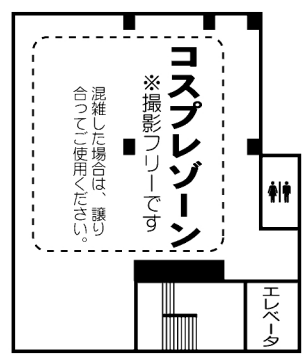

1F

2F

3F

4F

5F

※当日の混雑状況に応じてコスプレゾーンが一般待機場所に変更される可能性があります。

コスプレ・撮影共にフリーとなっています。
更衣室やコスプレゾーンが混雑した場合、並んでいただく可能性もありますのでご了承ください。

6F

◆東京文具共和会館◆

1階～5階サークルスペース
6階コスプレゾーン