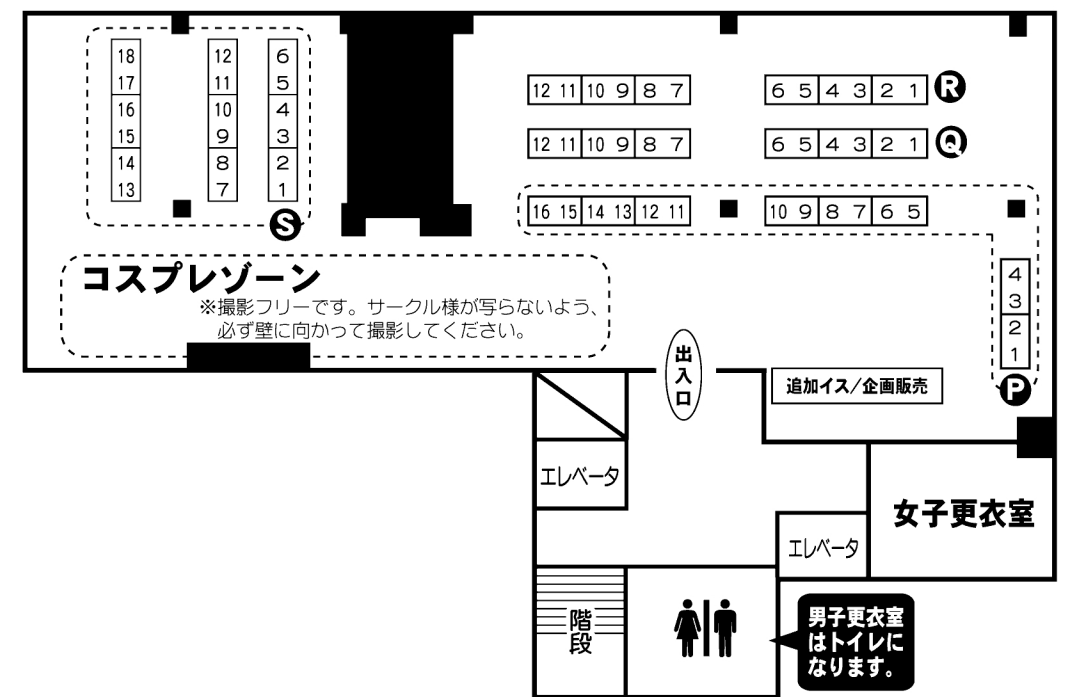

1F

2F

3F

4F

5F

※当日の混雑状況に応じてコスプレゾーンが一般待機場所に変更される可能性があります。

コスプレ・撮影共にフリーとなっています。
更衣室やコスプレゾーンが混雑した場合、並んでいただく可能性もありますのでご了承ください。

6F

◆東京文具共和会館◆

1階～5階サークルスペース
6階コスプレゾーン