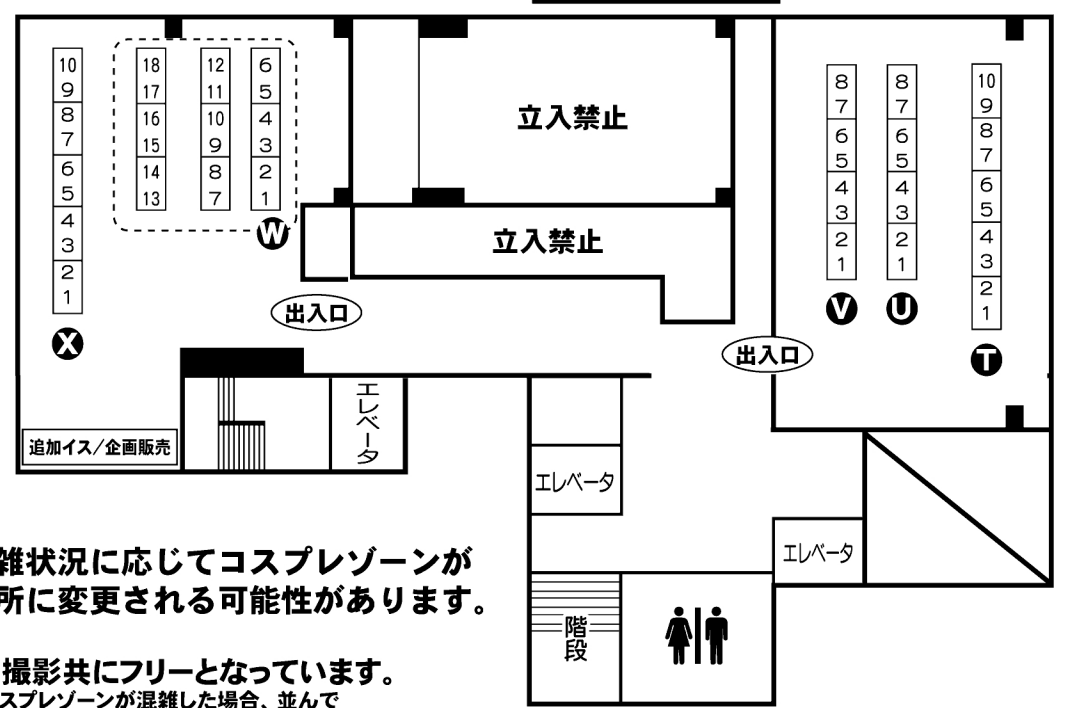

1F

2F

3F

4F

5F

※当日の混雑状況に応じてコスプレゾーンが一般待機場所に変更される可能性があります。

コスプレ・撮影共にフリーとなっています。
更衣室やコスプレゾーンが混雑した場合、並んでいただく可能性もありますのでご了承ください。

6F

◆東京文具共和会館◆

1階～5階サークルスペース
6階コスプレゾーン