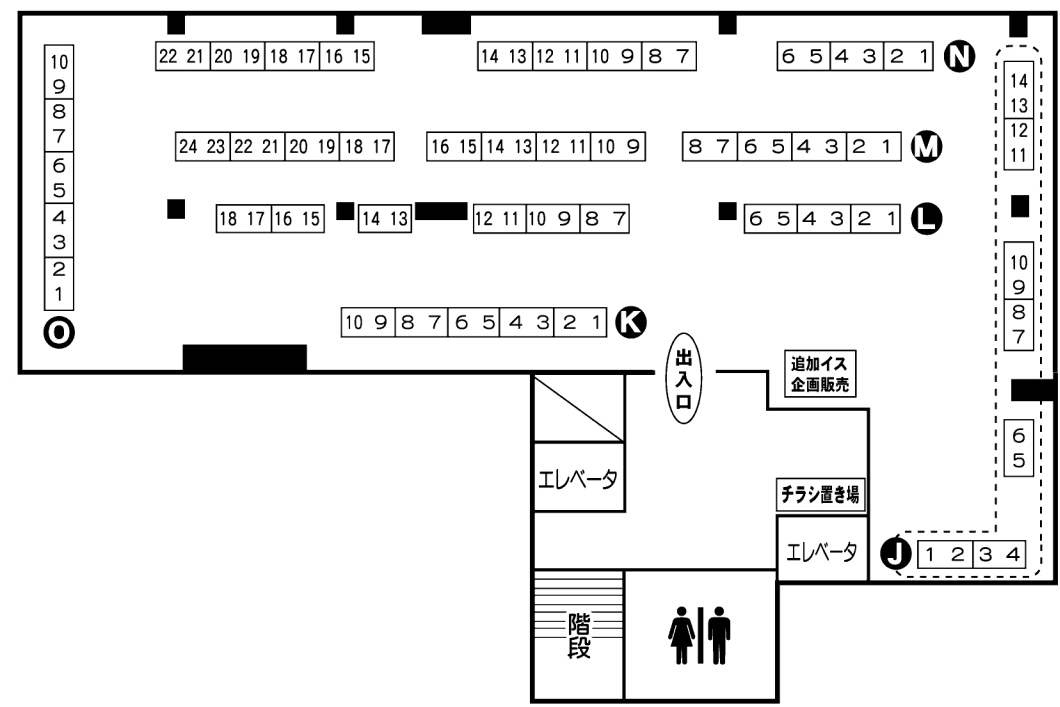

1F

2F

3F

4F

5F

※当日の混雑状況に応じてコスプレゾーンが一般待機場所に変更される可能性があります。

コスプレ・撮影共にフリーとなっています。
更衣室やコスプレゾーンが混雑した場合、並んでいただく可能性もありますのでご了承ください。

6F

◆東京文具共和会館◆

1階～5階サークルスペース
6階コスプレゾーン