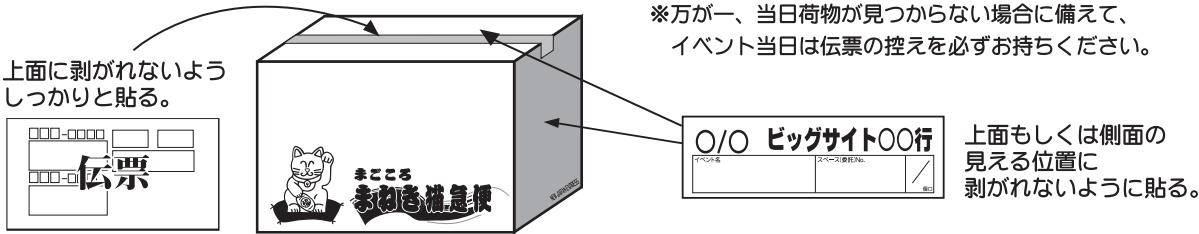

宅配便搬入を利用される方に

このたびはスタジオYOU主催イベントへお申し込みいただきまして、誠にありがとうございます。

- 当日荷物の誤配を防ぐため、宅急便搬入をご利用の方・委託参加の方は、下記の搬入票をご使用ください。印刷所からの直接搬入をされる場合にも、できる限りこの搬入票を使用させていただきますようご協力ください。お手数をおかけいたしますが印刷所への送付とご依頼をお願いいたします。
- スペース(委託)ナンバー・荷物個数をご記入ください。
- 搬入票にご記入の上、切り取って全ての荷物に貼ってください。送付先・発送期間その他注意事項は直接参加要項及び委託参加要項をご熟読ください。
- 搬入に関して不明な点がありましたらご遠慮なくチケットゆう(11:00~19:00・日祝休)までお問い合わせください。
- 搬入票に記載の日付がイベント前日となっておりますが、間違いではありませんのでご安心ください。