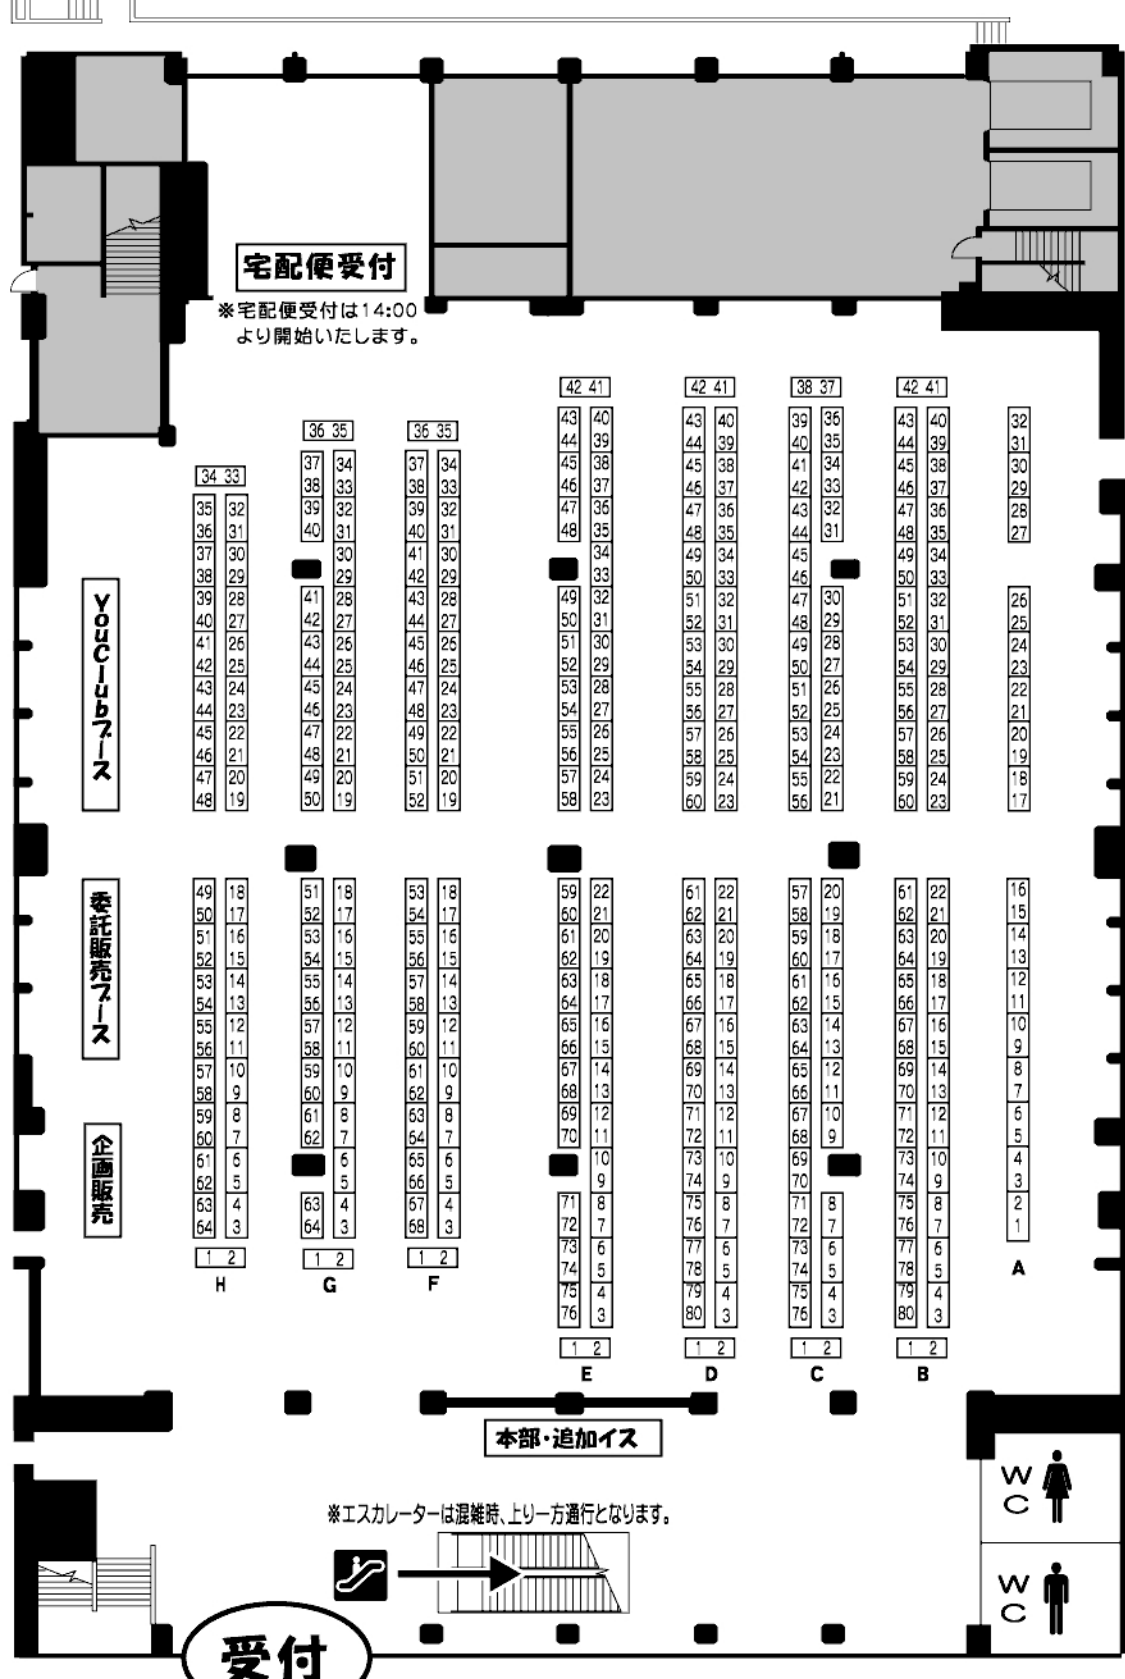

◆東京流通センター第二展示会場案内図◆

1階 (Eホール)

2階 (Fホール)

※ロビーのエスカレーターは混雑時、上り一方通行となります。
危険ですのでエスカレーターは歩かないで下さい。

※エスカレーターはサークル混雑時、上り一方通行となります。下りは階段をご利用下さい。