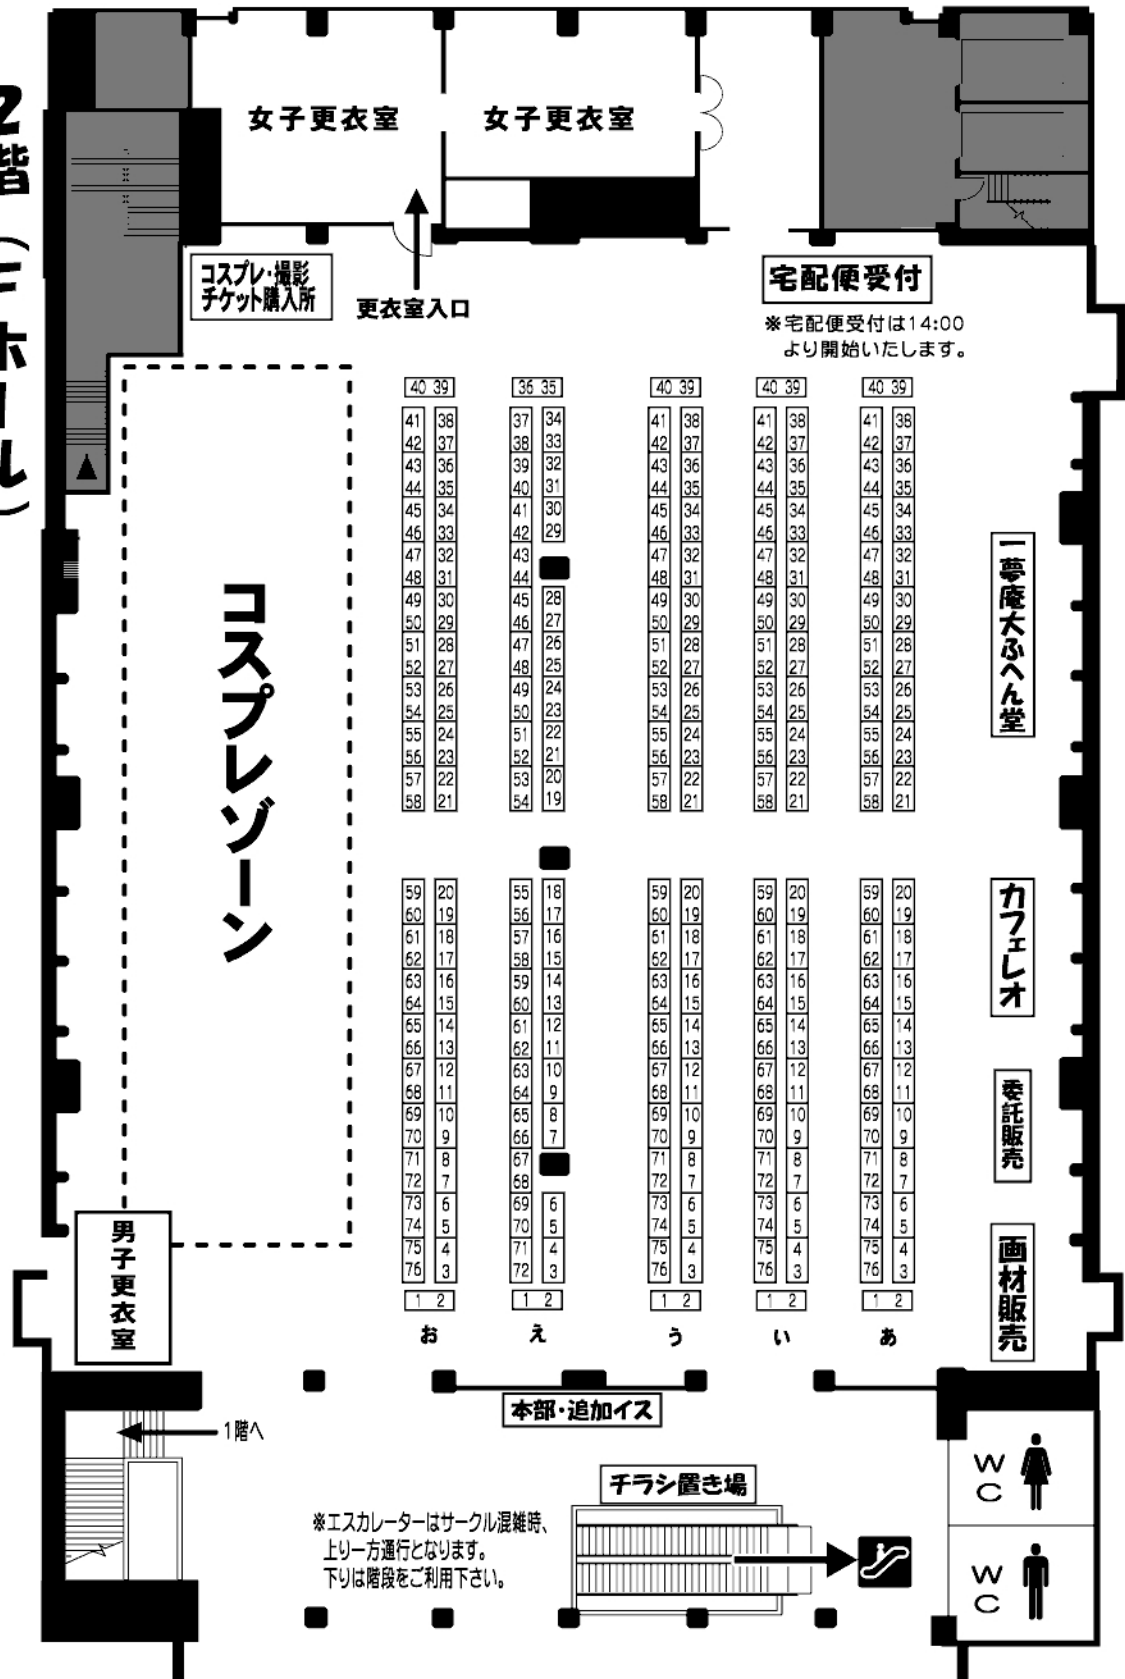

◆東京流通センター第二展示会場案内図◆

1階 (Eホール)

2階 (Fホール)

※ロビーのエスカレーターは混雑時、上り一方通行となります。
危険ですのでエスカレーターは歩かないで下さい。

※エスカレーターはサークル混雑時、上り一方通行となります。下りは階段をご利用下さい。